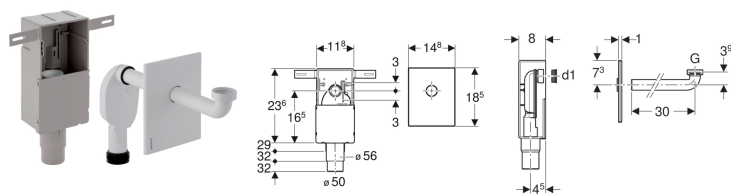

## Geberit Set UP-Geruchsverschluss für Waschbecken, Abgang horizontal

Beispielbild

### Verwendungszwecke

- Für Gesundheitseinrichtungen
- Zum verdeckten Einbau
- Für Massivbau
- Für barrierefreies Bauen geeignet
- Zur UP-Montage

### Eigenschaften

- Güteüberwacht nach EN 274-3
- UP-Geruchsverschluss bei Fertigmontage ± 3 cm höhenverstellbar

### Technische Daten

Sperrwasserhöhe	50 mm
Werkstoff	Kunststoff