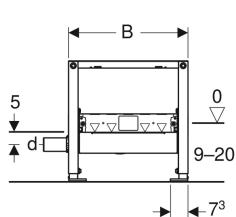

**Geberit Duofix Element für Dusche, 50 cm, mit Wandablauf, für Estrichhöhe am Einlauf 90–200 mm**

Beispielbild

**Verwendungszwecke**

- Zur Entwässerung bodenebener Duschen
- Für Verbundabdichtungen
- Für Trockenbau
- Zum Einbau in teil- oder raumhohe Vorwandinstallationen
- Für Estrichhöhen ≥ 90 mm am Einlauf
- Zum Einbau in raumhohe Installationswände
- Zum Einbau in teil- oder raumhohe Geberit Duofix Systemwände

**Eigenschaften**

- Güteüberwacht nach EN 1253-3
- Beplankungsdicke 10–40 mm
- Für Fliesenaufbauten auf Boden von 2–26 mm geeignet
- Für Fliesenaufbauten an Wand von 2–35 mm geeignet

- Dichtebene zur spannungsfreien Dichtungsanbindung einstellbar
- Fußplatten drehbar
- Fußplattentiefe passend zum Einbau in U-Profile UW 50 und Geberit Duofix Systemschienen
- Abwasseranschluss seitlich
- Einlaufhöhe des Geruchsverschlusses einstellbar
- Fußstützen mit Rutschhemmung
- Rahmen mit Bohrlöchern ø 9 mm für Befestigung im Holzständerbau
- Selbsttragender Rahmen pulverbeschichtet
- Dichtvlies vormontiert
- Dichtvlies umlaufend 10 cm, zur Anbindung von Abdichtsystemen

**Technische Daten**

Ablaufleistung	0.8 l/s
Sperrwasserhöhe	50 mm

**Lieferumfang**

- Anschlussstutzen aus PE-HD, ø 50 mm
- Bauschutzdeckel mit integriertem Einlaufblech

- Befestigungsmaterial

**Zusätzlich zu bestellen**