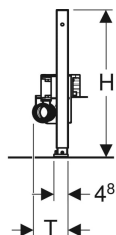

**Geberit Duofix Element für Dusche, 50 cm, mit Wandablauf, für Estrichhöhe am Einlauf 90–200 mm**

Beispielbild

**Verwendungszwecke**

- Zur Entwässerung bodenebener Duschen
- Für Verbundabdichtungen
- Für Trockenbau
- Zum Einbau in teil- oder raumhohe Vorwandinstallationen
- Für Estrichhöhen ≥ 90 mm am Einlauf
- Zum Einbau in raumhohe Installationswände
- Zum Einbau in teil- oder raumhohe Geberit Duofix Systemwände

**Eigenschaften**

- Güteüberwacht nach EN 1253-3
- Beplankungsdicke 10–40 mm
- Für Fliesenaufbauten auf Boden von 2–26 mm geeignet
- Für Fliesenaufbauten an Wand von 2–35 mm geeignet

- Dichtebene zur spannungsfreien Dichtungsanbindung einstellbar
- Fußplatten drehbar
- Fußplattentiefe passend zum Einbau in U-Profile UW 50 und Geberit Duofix Systemschienen
- Abwasseranschluss seitlich
- Einlaufhöhe des Geruchsverschlusses einstellbar
- Fußstützen mit Rutschhemmung
- Rahmen mit Bohrlöchern ø 9 mm für Befestigung im Holzständerbau
- Selbsttragender Rahmen pulverbeschichtet
- Dichtvlies vormontiert
- Dichtvlies umlaufend 10 cm, zur Anbindung von Abdichtsystemen

**Technische Daten**

Ablaufleistung	0.8 l/s
Sperrwasserhöhe	50 mm

**Lieferumfang**

- Anschlussstutzen aus PE-HD, ø 50 mm
- Bauschutzdeckel mit integriertem Einlaufblech

- Befestigungsmaterial

**Zusätzlich zu bestellen**