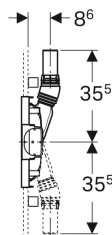

**Geberit Duofix Element für Dusche, 50 cm, mit Wandablauf, für Estrichhöhe am Einlauf 90–200 mm**

Beispielbild

**Verwendungszwecke**

- Zur Entwässerung bodenebener Duschen
- Für Verbundabdichtungen
- Für Trockenbau
- Zum Einbau in teil- oder raumhohe Vorwandinstallationen
- Für Estrichhöhen ≥ 90 mm am Einlauf
- Zum Einbau in raumhohe Installationswände
- Zum Einbau in teil- oder raumhohe Geberit Duofix Systemwände

**Eigenschaften**

- Güteüberwacht nach EN 1253-3
- Beplankungsdicke 10–40 mm
- Für Fliesenaufbauten auf Boden von 2–26 mm geeignet
- Für Fliesenaufbauten an Wand von 2–35 mm geeignet

- Dichtebene zur spannungsfreien Dichtungsanbindung einstellbar
- Fußplatten drehbar
- Fußplattentiefe passend zum Einbau in U-Profile UW 50 und Geberit Duofix Systemschienen
- Abwasseranschluss seitlich
- Einlaufhöhe des Geruchsverschlusses einstellbar
- Fußstützen mit Rutschhemmung
- Rahmen mit Bohrlöchern ø 9 mm für Befestigung im Holzständerbau
- Selbsttragender Rahmen pulverbeschichtet
- Dichtvlies vormontiert
- Dichtvlies umlaufend 10 cm, zur Anbindung von Abdichtsystemen

**Technische Daten**

Ablaufleistung	0.8 l/s
Sperrwasserhöhe	50 mm

**Lieferumfang**

- Anschlussstutzen aus PE-HD, ø 50 mm
- Bauschutzdeckel mit integriertem Einlaufblech

- Befestigungsmaterial

**Zusätzlich zu bestellen**