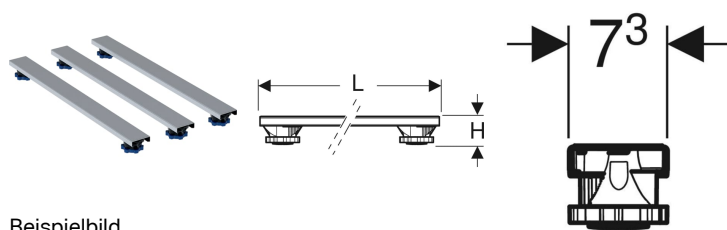

Geberit Rohbauset für Duschwannen aus Steinharz, bis zu 140 cm

Beispielbild

Verwendungszwecke

- Zum Einbau und Höheneinstellen von Duschwannen
- Für Geberit Duschwanne Olona

Eigenschaften

- FüÙe verstellbar
- Werkzeuglos höhenverstellbar

Lieferumfang

- FüÙe
- Traversen
- Befestigungsmaterial

Art.-Nr.	L	B	H	VE1	
554.955.00.1	62.5 cm	7.3 cm	6.2–12 cm	1 St.	Neu
554.958.00.1	70 cm	7.3 cm	6.2–12 cm	1 St.	Neu
554.961.00.1	80 cm	7.3 cm	6.2–12 cm	1 St.	Neu
554.964.00.1	110 cm	7.3 cm	6.2–12 cm	1 St.	Neu
554.955.00.2	62.5 cm	7.3 cm	9.2–21 cm	1 St.	Neu
554.958.00.2	70 cm	7.3 cm	9.2–21 cm	1 St.	Neu
554.961.00.2	80 cm	7.3 cm	9.2–21 cm	1 St.	Neu
554.964.00.2	110 cm	7.3 cm	9.2–21 cm	1 St.	Neu