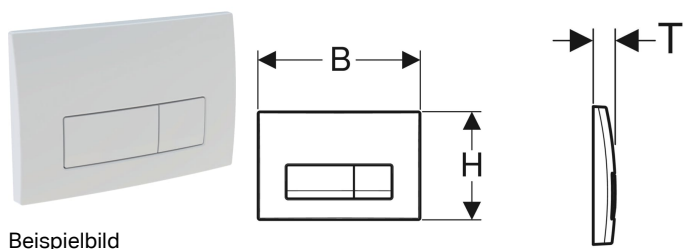

## Geberit Betätigungsplatte Delta51, für 2-Mengen-Spülung

### Verwendungszwecke

- Zur Spülauslösung bei Geberit Delta UP-Spülkästen

### Eigenschaften

- Betätigung von vorne