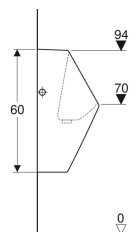

Geberit Renova Plan Urinal wasserlos, Abgang nach hinten

Beispielbild

Verwendungszwecke

- Für Urinalinstallationen mit Abgang nach hinten
- Zum wasserlosen Betrieb

Eigenschaften

- Wandhängend

Lieferumfang

- Befestigungsmaterial für Urinal

Zusätzlich zu bestellen

- Geberit Ablaufset für Hybrid- und wasserlose Urinale

- Spülrandlos
- Ablauf verdeckt
- Verdeckte Befestigung

Technische Daten

Werkstoff

Sanitärkeramik

- Ablaufgarnitur

Art.-Nr.	Farbe / Oberfläche	B	H	T	Abgang	VE1
235170000	weiß	32.5 cm	60 cm	30 cm	nach hinten	1 St.
235170600	weiß / KeraTect	32.5 cm	60 cm	30 cm	nach hinten	1 St.