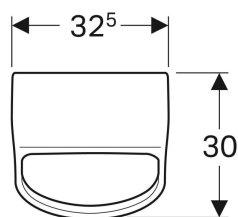

Geberit Renova Plan Urinal wasserlos, Abgang nach hinten

Beispielbild

Verwendungszwecke

- Für Urinalinstallationen mit Abgang nach hinten
- Zum wasserlosen Betrieb

Eigenschaften

- Wandhängend

Lieferumfang

- Befestigungsmaterial für Urinal

Zusätzlich zu bestellen

- Geberit Ablaufset für Hybrid- und wasserlose Urinale

- Spülrandlos
- Ablauf verdeckt
- Verdeckte Befestigung

Technische Daten

Werkstoff

Sanitärkeramik

- Ablaufgarnitur

Art.-Nr.	Farbe / Oberfläche	B	H	T	Abgang	VE1
235170000	weiß	32.5 cm	60 cm	30 cm	nach hinten	1 St.
235170600	weiß / KeraTect	32.5 cm	60 cm	30 cm	nach hinten	1 St.