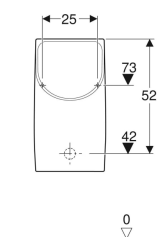

Geberit Renova Plan Urinal wasserlos, Abgang nach hinten

Beispielbild

Verwendungszwecke

- Für Urinalinstallationen mit Abgang nach hinten
- Zum wasserlosen Betrieb

Eigenschaften

- Wandhängend

Lieferumfang

- Befestigungsmaterial für Urinal

Zusätzlich zu bestellen

- Geberit Ablaufset für Hybrid- und wasserlose Urinale

- Spülrandlos
- Ablauf verdeckt
- Verdeckte Befestigung

Technische Daten

Werkstoff

Sanitärkeramik

- Ablaufgarnitur

Art.-Nr.	Farbe / Oberfläche	B	H	T	Abgang	VE1
235170000	weiß	32.5 cm	60 cm	30 cm	nach hinten	1 St.
235170600	weiß / KeraTect	32.5 cm	60 cm	30 cm	nach hinten	1 St.