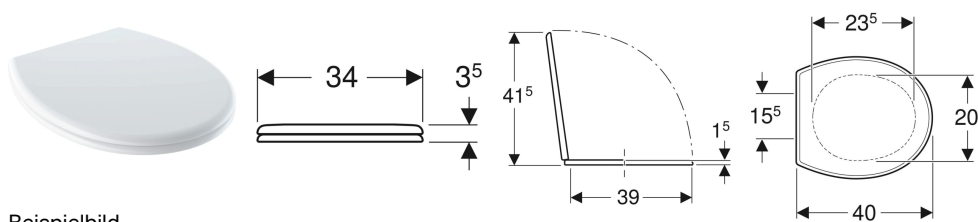

## Geberit Bambini WC-Sitz für Kinder

Beispielbild

### Technische Daten

Werkstoff	Duroplast
Befestigungsabstand	15.5 cm