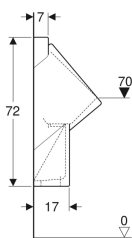

**Geberit Urinal Centaurus, wasserlos, Abgang nach hinten oder unten**

Beispielbild

**Verwendungszwecke**

- Für Urinalinstallationen mit Zulauf von hinten und Abgang nach hinten oder unten
- Zum wasserlosen Betrieb

**Eigenschaften**

- Wandhängend

**Lieferumfang**

- Befestigungsmaterial für Urinal
- Distanzscheiben

- Spülrandlos
- Ablauf verdeckt
- Verdeckte Befestigung

**Technische Daten**

Werkstoff | Sanitärkeramik

**Zusätzlich zu bestellen**

- Geberit Ablaufset für Hybrid- und wasserlose Urinale

- Ablaufgarnitur

Art.-Nr.	Farbe / Oberfläche	B	H	T	Abgang	VE1
236400600	weiß / KeraTect	37.5 cm	72 cm	32.5 cm	nach hinten oder nach unten	1 St.

**Zubehör**