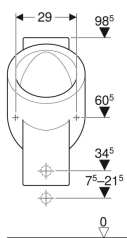

Verwendungszwecke

- Für Urinalinstallationen mit Zulauf von hinten und Abgang nach hinten oder unten
- Zum wasserlosen Betrieb

Eigenschaften

- Wandhängend

Lieferumfang

- Befestigungsmaterial für Urinal
- Distanzscheiben

- Spülrandlos
- Ablauf verdeckt
- Verdeckte Befestigung

Technische Daten

Werkstoff | Sanitärkeramik

Zusätzlich zu bestellen

- Geberit Ablaufset für Hybrid- und wasserlose Urinale

- Ablaufgarnitur

Art.-Nr.	Farbe / Oberfläche	B	H	T	Abgang	VE1
236400600	weiß / KeraTect	37.5 cm	72 cm	32.5 cm	nach hinten oder nach unten	1 St.

Zubehör

- Geberit Revisionsverschluss für Urinal Centaurus
- Geberit Befestigungsmaterial Centaurus, für Urinalrenovierung
- Geberit Membrangeruchsverschluss für wasserlose Urinale
- Geberit Urinaltrennwand

- Optional bei Renovierungen: variabler Halter Centaurus (2 Stück), zum Austausch vorhandener Urinale Art.-Nr. 554015000