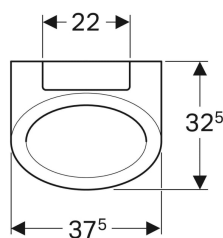

**Geberit Urinal Centaurus, wasserlos, Abgang nach hinten oder unten**

Beispielbild

**Verwendungszwecke**

- Für Urinalinstallationen mit Zulauf von hinten und Abgang nach hinten oder unten
- Zum wasserlosen Betrieb

**Eigenschaften**

- Wandhängend

**Lieferumfang**

- Befestigungsmaterial für Urinal
- Distanzscheiben

- Spülrandlos
- Ablauf verdeckt
- Verdeckte Befestigung

**Technische Daten**

Werkstoff | Sanitärkeramik

**Zusätzlich zu bestellen**

- Geberit Ablaufset für Hybrid- und wasserlose Urinale

- Ablaufgarnitur

Art.-Nr.	Farbe / Oberfläche	B	H	T	Abgang	VE1
236400600	weiß / KeraTect	37.5 cm	72 cm	32.5 cm	nach hinten oder nach unten	1 St.

**Zubehör**