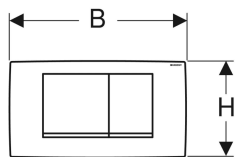

## Geberit Twinline30 Betätigungsplatte für 2-Mengen-Spülung

Beispielbild

### Verwendungszwecke

- Zur Spülauslösung bei Twinline UP-Spülkästen

### Lieferumfang

- Befestigungsrahmen
- 2 Drückerstangen

- Befestigungsmaterial

Art.-Nr.	Farbe / Oberfläche	Werkstoff	B	H	T	VE1	VE2
115.899.KJ.1	Platte und Tasten: weiß Designstreifen: hochglanz-verchromt	Kunststoff	34 cm	18.5 cm	3.2 cm	1 St.	
115.899.KN.1	Platte und Tasten: mattverchromt Designstreifen: hochglanz-verchromt	Kunststoff	34 cm	18.5 cm	3.2 cm	1 St.	
115.899.JQ.1	chrom matt / easy-to-clean-beschichtet	Kunststoff	34 cm	18.5 cm	3.2 cm	1 St.	10 St.