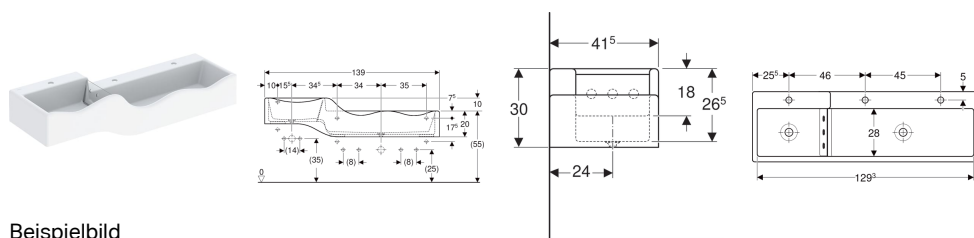

Geberit Bambini Spiel- und Waschlandschaft, für drei Waschtischarmaturen, tieferes Becken rechts

Beispielbild

Verwendungszwecke

- Zur Montage an Montagewinkeln
- Für Kinder
- Für Schulen, Kinderbetreuungs- und andere Bildungseinrichtungen

Eigenschaften

- Drei Waschplätze
- Zwei Abgänge
- Verkürzte Ausladung

Lieferumfang

- Waschrinne
- Befestigungsmaterial für Dekorblende

Zusätzlich zu bestellen

- Geberit Bambini Dekorblende Front, für Spiel- und Waschlandschaft, für drei Waschtischarmaturen, tieferes Becken rechts
- Geberit Bambini Dekorblende Seite, für Spiel- und Waschlandschaft, tieferes Becken
- Geberit Bambini Dekorblende Seite, für Spiel- und Waschlandschaft, höheres Becken
- Geberit Set Montagewinkel für Spiel- und Waschlandschaft, für drei Waschtischarmaturen

- Wellenförmiger Rand für einfache Zugänglichkeit zur Armatur
- Abgerundete Kanten zum Vermeiden von Verletzungen
- Antibakteriell
- Schlagfest
- Kratzfest
- Reinigung einfach
- Nahtlose Oberflächenreparatur

Technische Daten

Werkstoff | Varicor®

- Stauscheibe aus PMMA

Art.-Nr.	Farbe / Oberfläche	Hahnloch	Überlauf	B	H	T	VE1
501.971.11.1	weiß-alpin	ohne	ohne	139 cm	30 cm	41.5 cm	1 St.
430350016	weiß-alpin	mittig, links und rechts	ohne	139 cm	30 cm	41.5 cm	1 St.