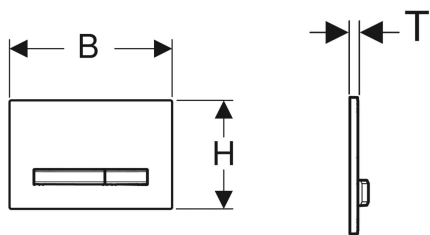

Geberit Betätigungsplatte Sigma50, für 2-Mengen-Spülung, Metallfarbe verchromt

Beispielbild

Verwendungszwecke

- Zur Spülauslösung bei Geberit Sigma UP-Spülkästen

Eigenschaften

- Betätigung von vorne

Lieferumfang

- Befestigungsrahmen
- 2 Distanzbolzen

- Drückerstangen schallgedämmt, werkzeuglose Schnelleinstellung

Technische Daten

Betätigungskraft | < 20 N

- 2 Drückerstangen

Art.-Nr.	Farbe / Oberfläche	Werkstoff	B	H	T	VE1	VE2	
115.788.11.2	Grundplatte und Tasten: verchromt Deckplatte: weiß	Zinkdruckguss / Kunststoff	24.6 cm	16.4 cm	1.3 cm	1 St.	5 St.	
115.788.21.2	Grundplatte und Tasten: verchromt Deckplatte: hochglanz verchromt	Zinkdruckguss / Messing	24.6 cm	16.4 cm	1.2 cm	1 St.	5 St.	
115.788.DW.2	Grundplatte und Tasten: verchromt Deckplatte: schwarz	Zinkdruckguss / Kunststoff	24.6 cm	16.4 cm	1.3 cm	1 St.	5 St.	
115.788.GH.2	Grundplatte und Tasten: verchromt Deckplatte: verchromt, gebürstet, easy-to-clean-beschichtet	Zinkdruckguss / Messing	24.6 cm	16.4 cm	1.2 cm	1 St.	5 St.	
115.788.SD.2	Grundplatte und Tasten: verchromt Deckplatte: Rauchglas verspiegelt	Zinkdruckguss / Glas	24.6 cm	16.4 cm	1.4 cm	1 St.	5 St.	
115.788.JM.2	Grundplatte und Tasten: verchromt Deckplatte: Mustang Schiefer	Zinkdruckguss / Schiefer (Naturprodukt)	24.6 cm	16.4 cm	1.4 cm	1 St.	5 St.	
115.788.JV.2	Grundplatte und Tasten: verchromt Deckplatte: Betonoptik	Zinkdruckguss / Keramik	24.6 cm	16.4 cm	1.4 cm	1 St.	5 St.	
115.788.JX.2	Grundplatte und Tasten: verchromt Deckplatte: Nussbaum amerikanisch	Zinkdruckguss / Holz (Naturprodukt)	24.6 cm	16.4 cm	1.4 cm	1 St.	5 St.	
115.788.JK.2	Grundplatte und Tasten: verchromt Deckplatte: lava	Zinkdruckguss / Glas	24.6 cm	16.4 cm	1.4 cm	1 St.	5 St.	Neu
115.788.JL.2	Grundplatte und Tasten: verchromt Deckplatte: sand-grau	Zinkdruckguss / Glas	24.6 cm	16.4 cm	1.4 cm	1 St.	5 St.	Neu