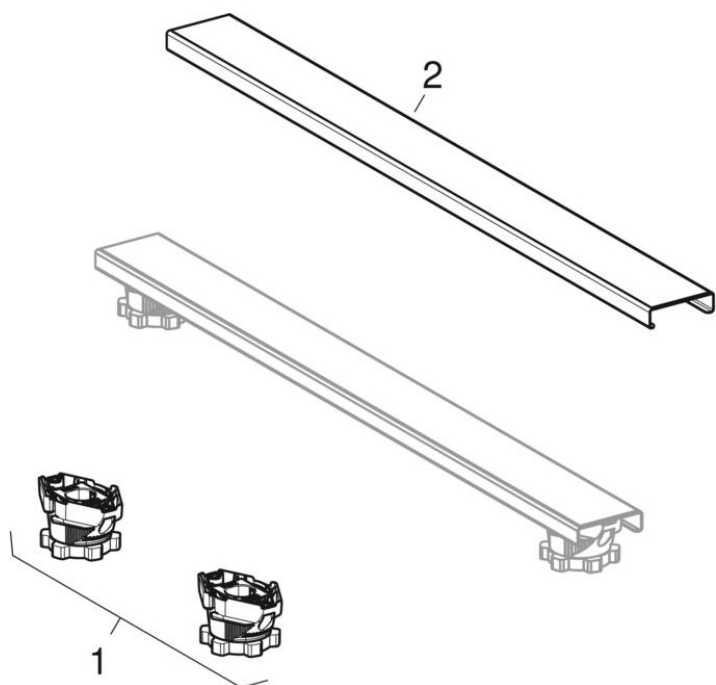

Rohbausets für Duschwannen aus Steinharz

2021 -

Marke Geberit

Eigenschaften

Baujahr von 2021

Gültig für Artikel

554.955.00.1	554.956.00.1	554.958.00.1	554.959.00.1
554.961.00.1	554.962.00.1	554.964.00.1	554.955.00.2
554.956.00.2	554.958.00.2	554.959.00.2	554.961.00.2
554.962.00.2	554.964.00.2		

#	Art.-Nr.	Bezeichnung
1	244.493.00.1	Fuß Badewanne
1	244.494.00.1	